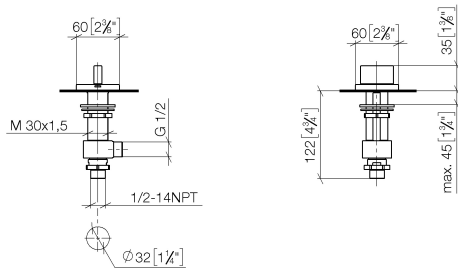

20 000 706

- Bohrungsdurchmesser Seitenventil 32 mm
- Rosette 60 x 60 mm
- mit Warmkennzeichnung

	Dark Chrome	20 000 706-19
	Chrom	20 000 706-00
	Platin gebürstet	20 000 706-06
	Champagne gebürstet (22kt Gold)	20 000 706-46
	Champagne (22kt Gold)	20 000 706-47
	Dark Platinum gebürstet	20 000 706-99

20 000 706

mm [inches]

Durchflussdiagramm

Zertifikate

WRAS_2103001.

20 000 706

Ersatzteile für die
anderen
Oberflächenvarianten
finden Sie hier:
Chrom

Ersatzteilstückliste

Nr.	Artikelnummer	Benennung	Verbaumenge	Lieferzeit
1	90 20 70 051 05-19	Griff (hot)	1	20
2	04 17 11 058 32 90	Seitenteil	1	2
3	90 90 03 132 00 90	Oberteil	1	2
4	04 23 10 032 78 90	Befestigungssatz	1	2
5	04 17 11 023 10 90	Verteiler	1	2
6	90 23 30 040 00-19	Verschraubung	1	-
Ersatzteil nicht mehr bestellbar, bitte bestellen Sie den Nachfolgeartikel				
7	09 30 11 059 90	Scheibe	1	2
8	09 23 10 012 90	Mutter	1	2