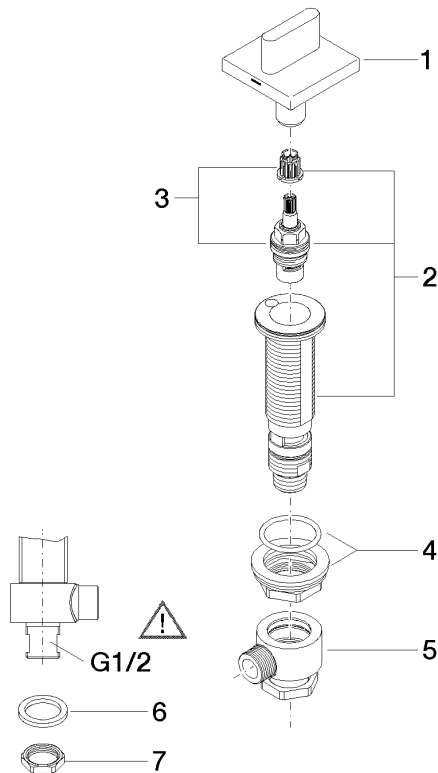

20 000 706

- Bohrungsdurchmesser Seitenventil 32 mm
- Rosette 60 x 60 mm
- mit Warmkennzeichnung

	Dark Chrome	20 000 706-19
	Chrom	20 000 706-00
	Platin gebürstet	20 000 706-06
	Champagne gebürstet (22kt Gold)	20 000 706-46
	Champagne (22kt Gold)	20 000 706-47
	Dark Platinum gebürstet	20 000 706-99

20 000 706

mm [inches]

Durchflussdiagramm

Zertifikate

WRAS_2103001.

20 000 706

Ersatzteile für die
anderen
Oberflächenvarianten
finden Sie hier:
Chrom

Ersatzteilstückliste

Nr.	Artikelnummer	Benennung	Verbaumenge	Lieferzeit
1	90 20 70 051 05-19	Griff (hot)	1	20
2	04 17 11 058 32 90	Seitenteil	1	2
3	90 90 03 132 00 90	Oberteil	1	2
4	04 23 10 032 78 90	Befestigungssatz	1	2
5	04 17 11 023 10 90	Verteiler	1	2
6	90 23 30 040 00-19	Verschraubung	1	-
Ersatzteil nicht mehr bestellbar, bitte bestellen Sie den Nachfolgeartikel				
7	09 30 11 059 90	Scheibe	1	2
8	09 23 10 012 90	Mutter	1	2